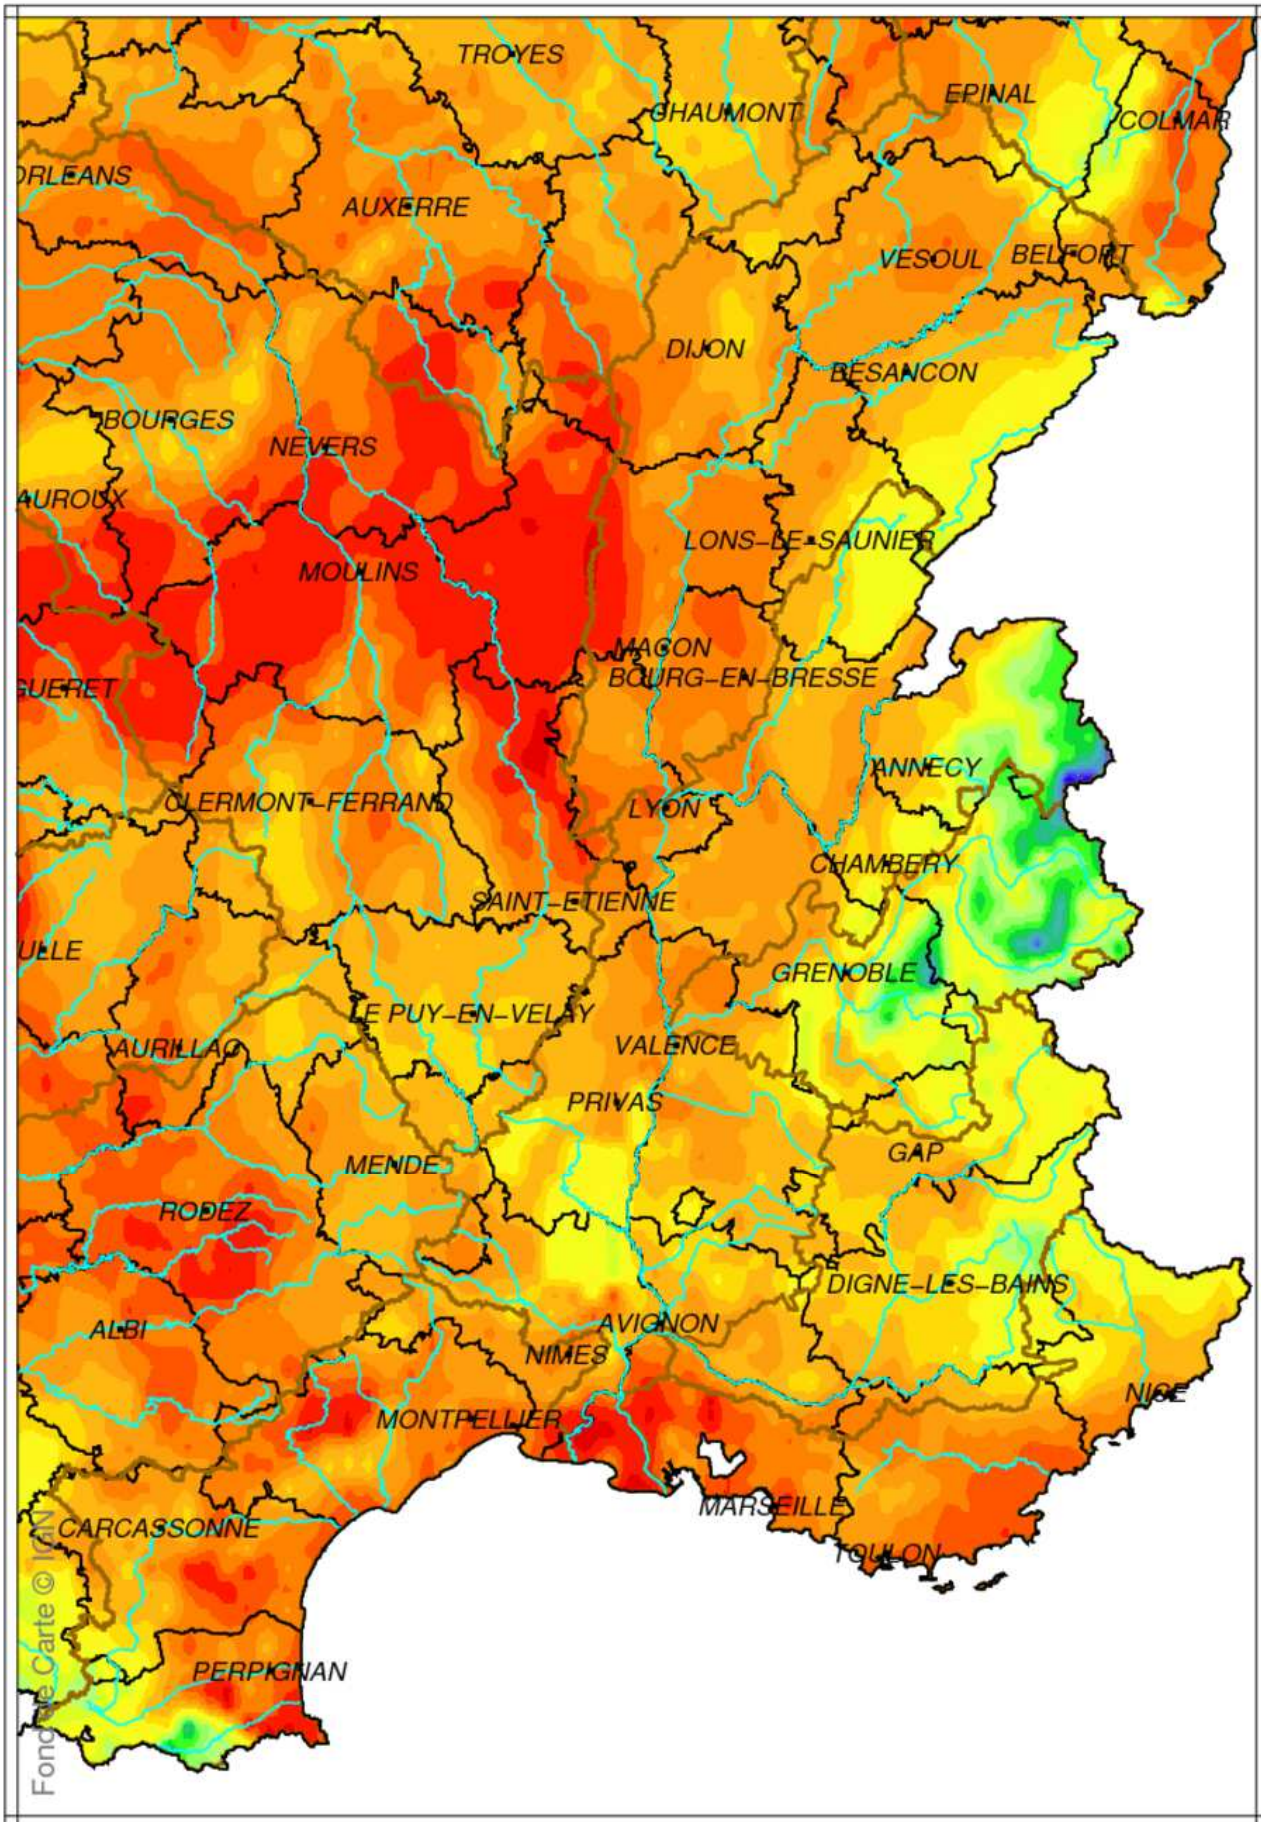

# Bassin Rhône Méditerranée

## Indice d humidité des sols

le 1 Octobre 2018

produit élaboré le 02 Octobre 2018

Fond de Carte © IGN